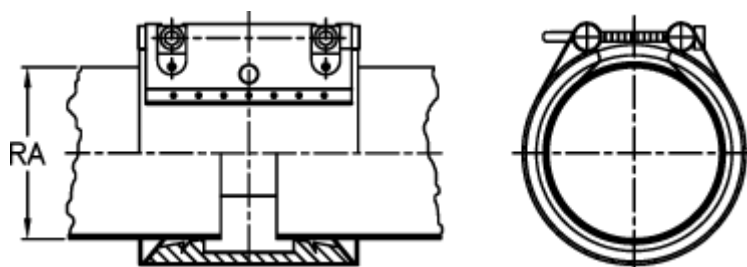

Varenummer: 025838120189
Beskrivelse: Norma Connect Kobling
FLEX E W2 Ø=189,0 EPDM, 13,7 bar

Mål

Note = Kontakt os for yderligere informationer.

RA = 189.0